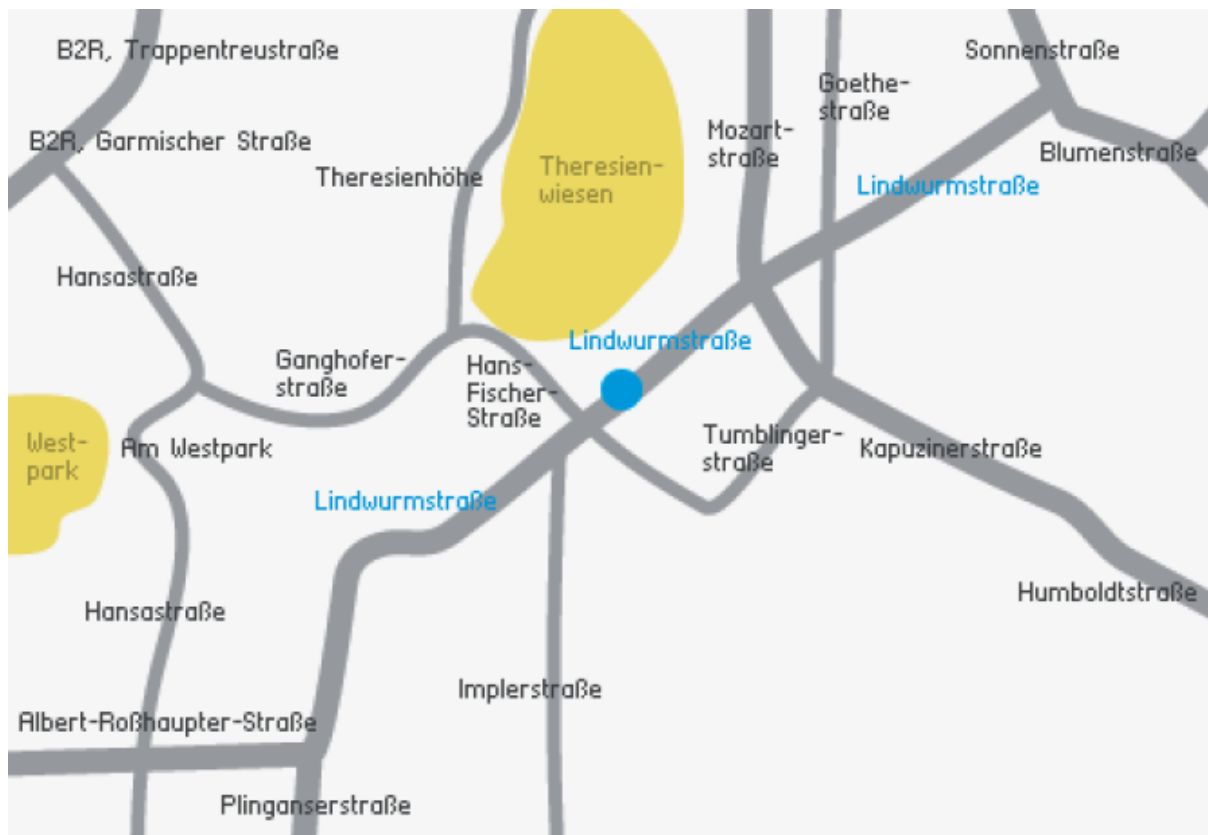

Unser Standort

München

Adresse

I und N Bau GmbH
Lindwurmstraße 80
80337 München

Telefon & Fax

Tel.: 089 139 28 34 0
Fax: 089 721 31 08

E-Mail & Internet

info@inbau-muenchen.de
www.in-bau.de