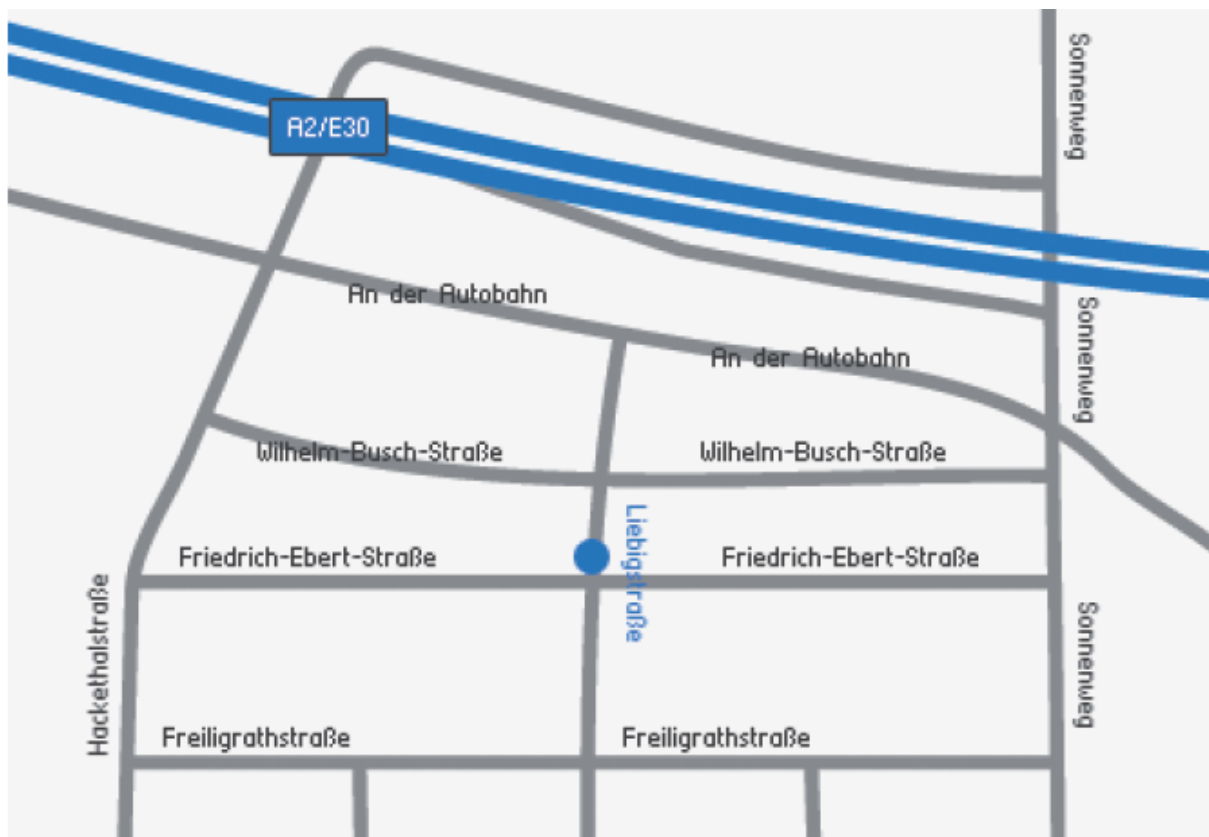

Unser Standort

Hannover

Adresse

I und N Bau GmbH
Liebigstraße 10
Postfach 1566
30836 Langenhagen

Telefon & Fax

Tel.: 0511 969 84 0
Fax: 0511 969 84 96

E-Mail & Internet

info@in-bau.de
www.in-bau.de